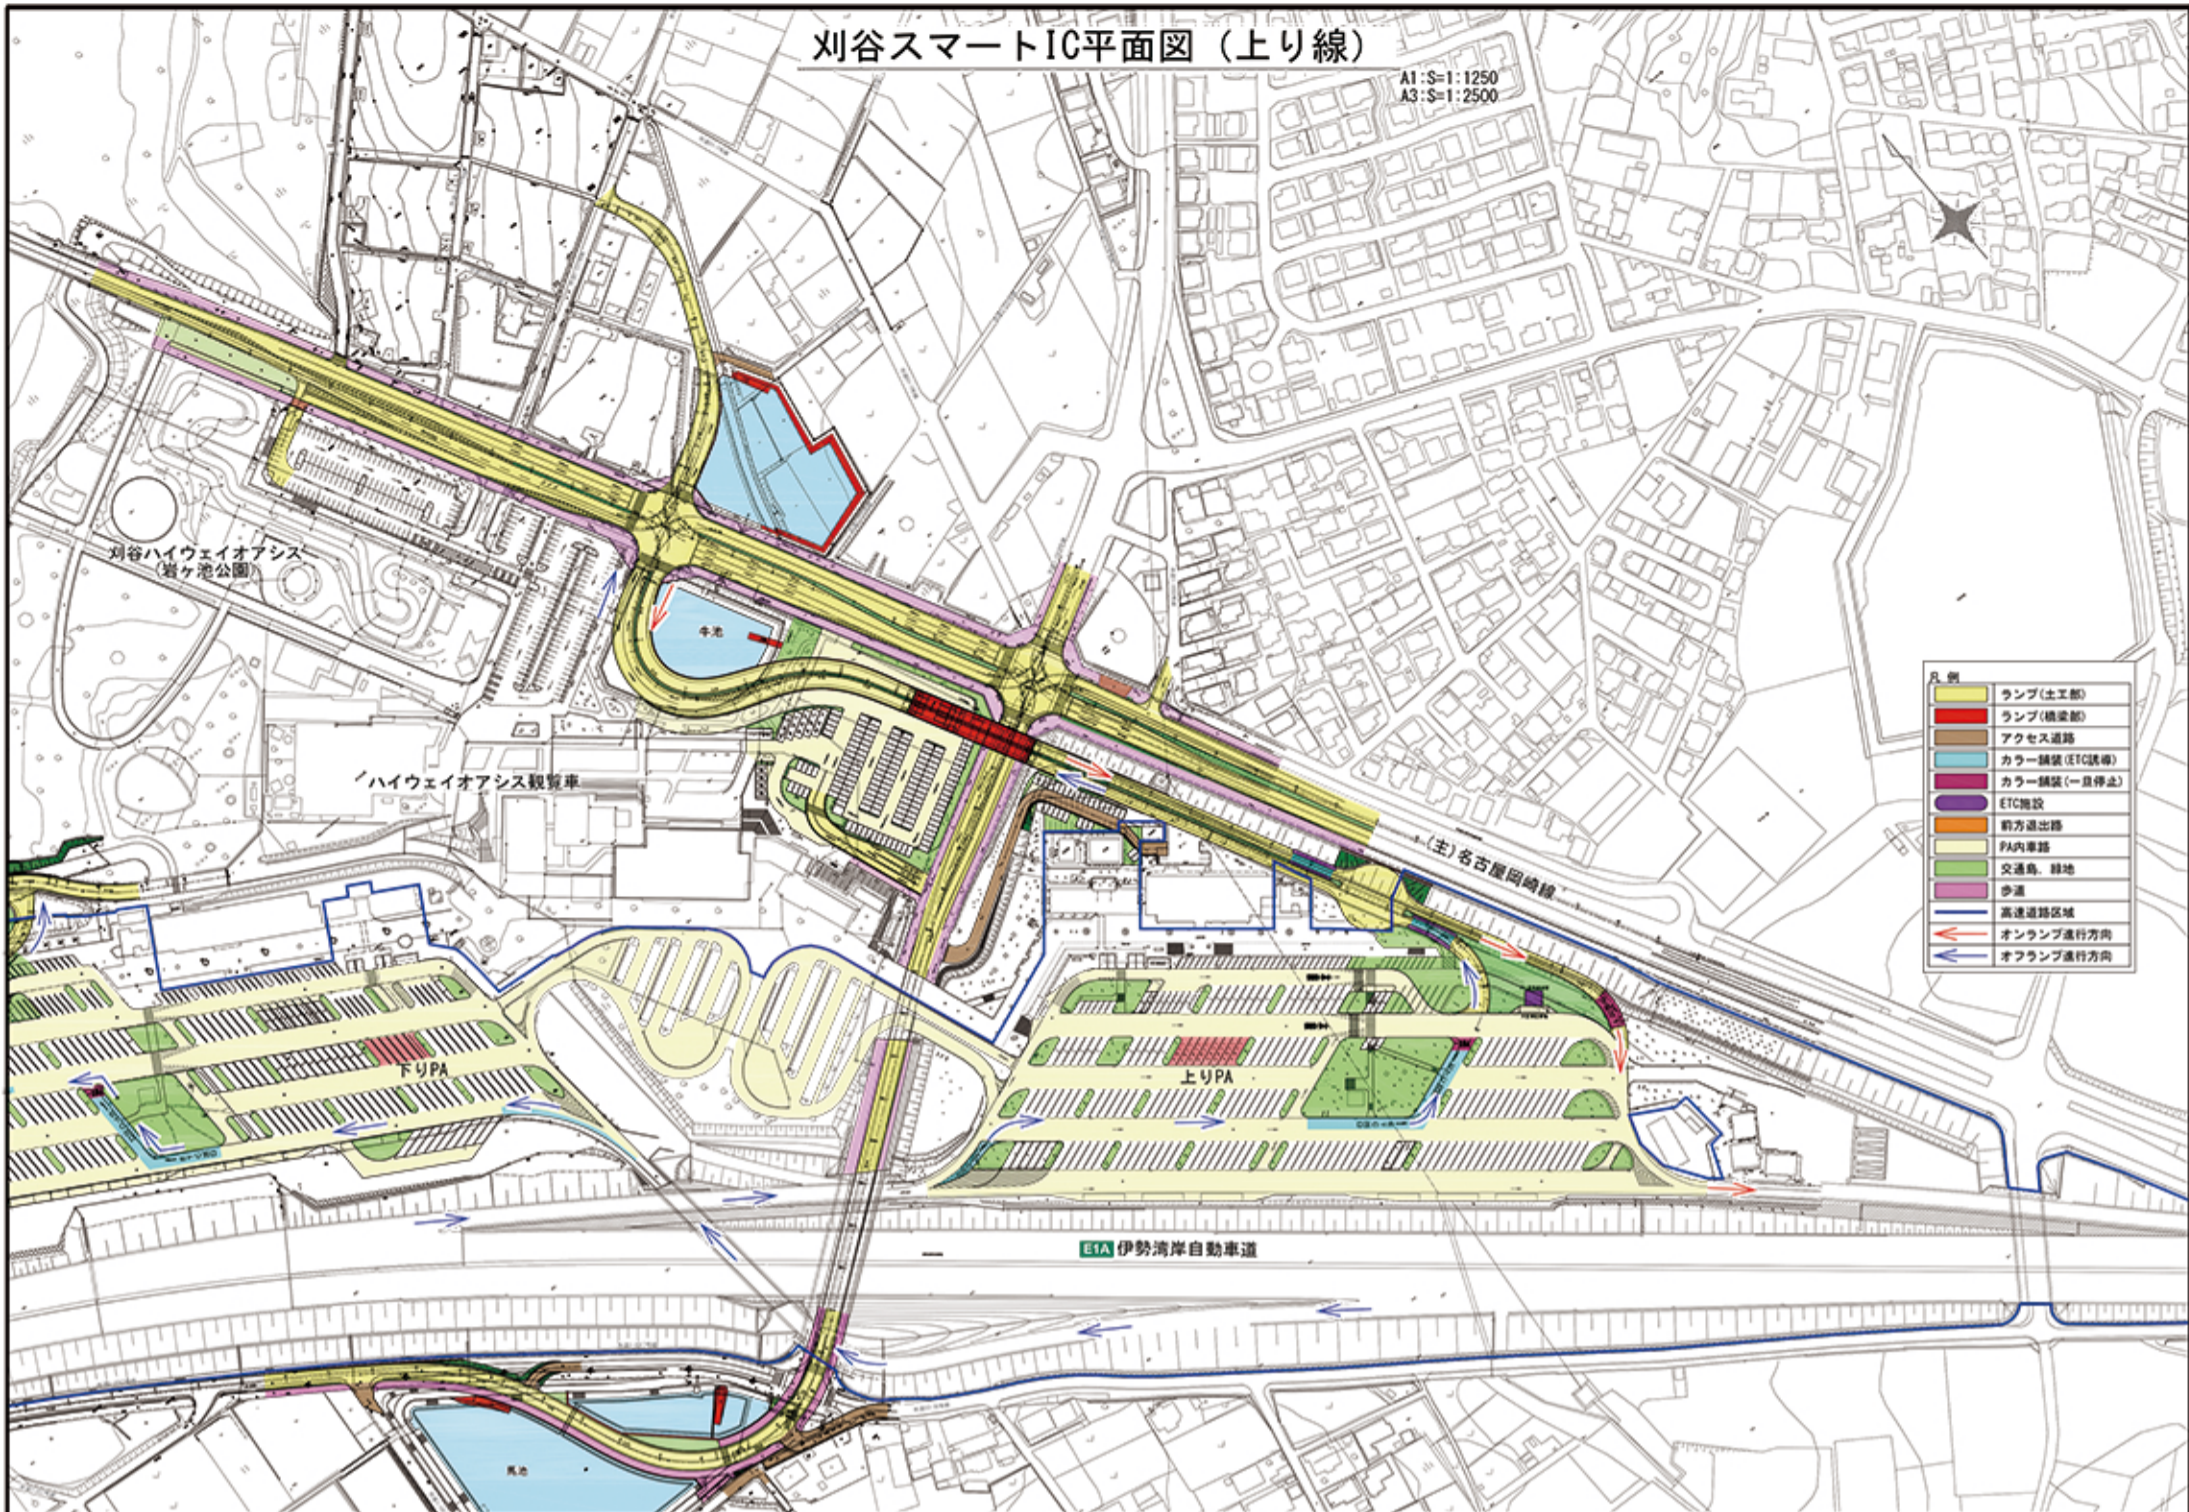

刈谷スマートIC平面図（上り線）

A1:S=1:1250
A3:S=1:2500

刈谷スマートIC平面図（下り線）

A1:S=1:1250
A3:S=1:2500